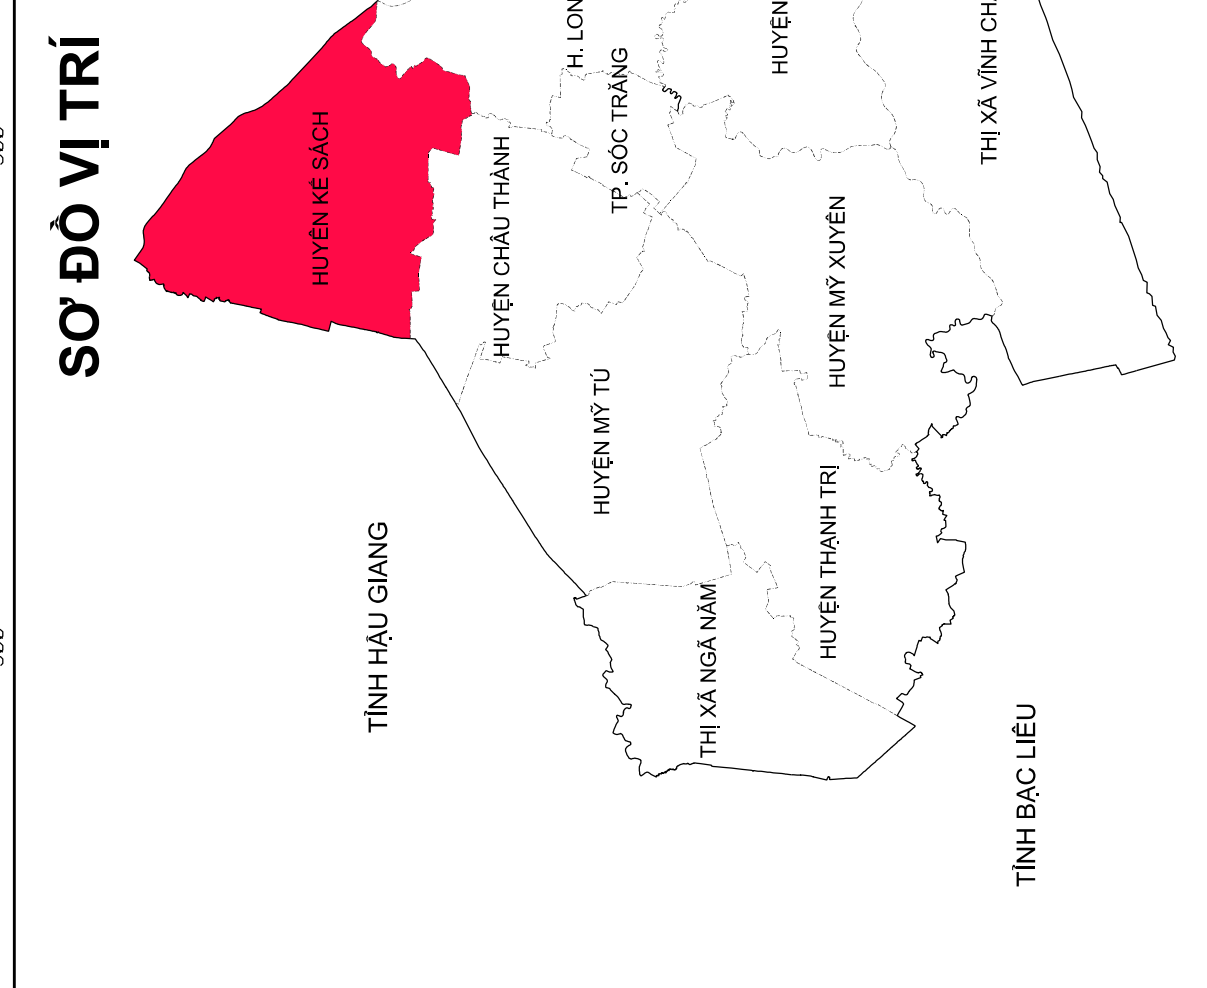

BẢN ĐỒ ĐIỀU CHỈNH QUY HOẠCH SỬ DỤNG ĐẤT ĐẾN NĂM 2020

HUYỆN KẾ SÁCH - TỈNH SÓC TRĂNG