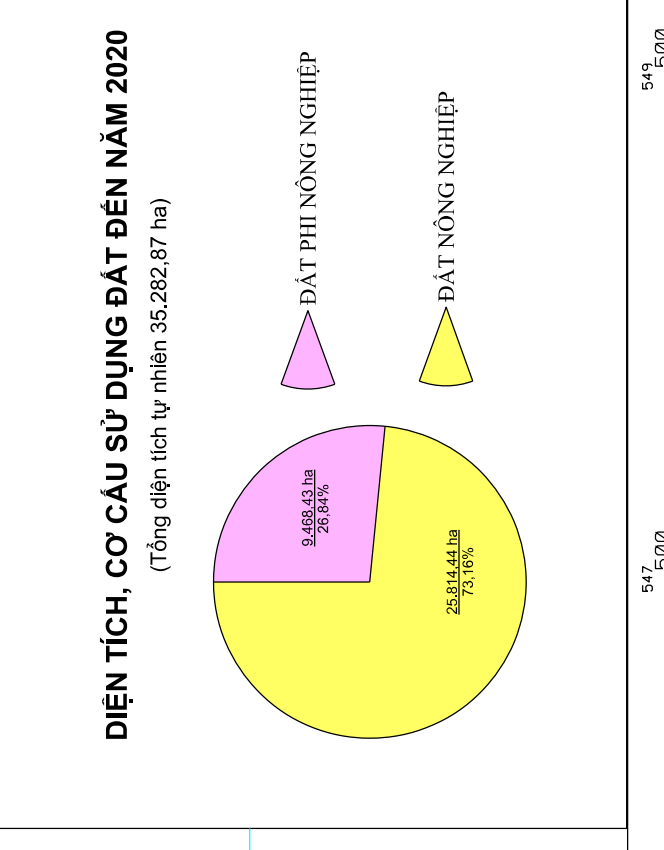

CHỮ DẪN

TÊN KÝ HIỆU	KÝ HIỆU	TÊN KÝ HIỆU	KÝ HIỆU	TÊN KÝ HIỆU	KÝ HIỆU
Đường trục chính	[Symbol]	Đường trục chính	[Symbol]	Đường trục chính	[Symbol]
Đường trục thứ cấp	[Symbol]	Đường trục thứ cấp	[Symbol]	Đường trục thứ cấp	[Symbol]
Đường trục địa phương	[Symbol]	Đường trục địa phương	[Symbol]	Đường trục địa phương	[Symbol]
Đường trục xã, phường	[Symbol]	Đường trục xã, phường	[Symbol]	Đường trục xã, phường	[Symbol]
Đường trục thôn, xóm	[Symbol]	Đường trục thôn, xóm	[Symbol]	Đường trục thôn, xóm	[Symbol]
Đường trục bản, ấp	[Symbol]	Đường trục bản, ấp	[Symbol]	Đường trục bản, ấp	[Symbol]
Đường trục xóm, ấp	[Symbol]	Đường trục xóm, ấp	[Symbol]	Đường trục xóm, ấp	[Symbol]
Đường trục ấp, thôn	[Symbol]	Đường trục ấp, thôn	[Symbol]	Đường trục ấp, thôn	[Symbol]
Đường trục thôn, xã	[Symbol]	Đường trục thôn, xã	[Symbol]	Đường trục thôn, xã	[Symbol]
Đường trục xã, huyện	[Symbol]	Đường trục xã, huyện	[Symbol]	Đường trục xã, huyện	[Symbol]
Đường trục huyện, tỉnh	[Symbol]	Đường trục huyện, tỉnh	[Symbol]	Đường trục huyện, tỉnh	[Symbol]
Đường trục tỉnh, quốc gia	[Symbol]	Đường trục tỉnh, quốc gia	[Symbol]	Đường trục tỉnh, quốc gia	[Symbol]
Đường trục quốc gia	[Symbol]	Đường trục quốc gia	[Symbol]	Đường trục quốc gia	[Symbol]
Đường trục quốc lộ	[Symbol]	Đường trục quốc lộ	[Symbol]	Đường trục quốc lộ	[Symbol]
Đường trục tỉnh lộ	[Symbol]	Đường trục tỉnh lộ	[Symbol]	Đường trục tỉnh lộ	[Symbol]
Đường trục xã lộ	[Symbol]	Đường trục xã lộ	[Symbol]	Đường trục xã lộ	[Symbol]
Đường trục ấp lộ	[Symbol]	Đường trục ấp lộ	[Symbol]	Đường trục ấp lộ	[Symbol]
Đường trục xóm lộ	[Symbol]	Đường trục xóm lộ	[Symbol]	Đường trục xóm lộ	[Symbol]
Đường trục bản lộ	[Symbol]	Đường trục bản lộ	[Symbol]	Đường trục bản lộ	[Symbol]
Đường trục ấp lộ	[Symbol]	Đường trục ấp lộ	[Symbol]	Đường trục ấp lộ	[Symbol]
Đường trục thôn lộ	[Symbol]	Đường trục thôn lộ	[Symbol]	Đường trục thôn lộ	[Symbol]
Đường trục xã lộ	[Symbol]	Đường trục xã lộ	[Symbol]	Đường trục xã lộ	[Symbol]
Đường trục huyện lộ	[Symbol]	Đường trục huyện lộ	[Symbol]	Đường trục huyện lộ	[Symbol]
Đường trục tỉnh lộ	[Symbol]	Đường trục tỉnh lộ	[Symbol]	Đường trục tỉnh lộ	[Symbol]
Đường trục quốc lộ	[Symbol]	Đường trục quốc lộ	[Symbol]	Đường trục quốc lộ	[Symbol]
Đường trục quốc lộ	[Symbol]	Đường trục quốc lộ	[Symbol]	Đường trục quốc lộ	[Symbol]
Đường trục quốc lộ	[Symbol]	Đường trục quốc lộ	[Symbol]	Đường trục quốc lộ	[Symbol]
Đường trục quốc lộ	[Symbol]	Đường trục quốc lộ	[Symbol]	Đường trục quốc lộ	[Symbol]